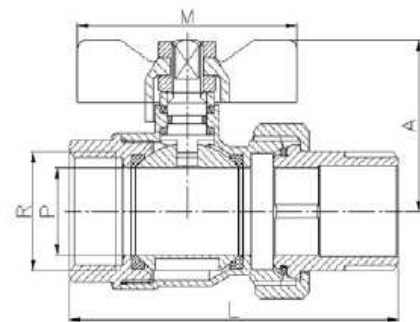

Instalacje

SKŁADY „KROPELEK”

SKŁADY „PECEFAL”

SKŁADY „ŻELIWIARZ”

1. 306. I. CENNIK PODSTAWOWY SIECI GAZOWE

KUREK KULOWY W 3046 KARTA A

EDYCJA I 2013. STAN NA DZIEŃ 2013.01.01

Características

1. Válvula esfera de latón PN-25, paso total
2. Construcción en latón según DIN 17660
3. Extremos roscados gas macho-hembra según ISO 228/1
4. Accionamiento mediante palomilla
5. Temperatura máxima 180 °C

Features

1. Brass ball valve PN-25, full bore
2. Brass according to DIN 17660
3. Thread ends gas male-female according to ISO 228/1
4. Working by means of T-handle
5. Max. Temperature 180 °C

INFORMACJE TECHNICZNE ORAZ WYCENY INWESTYCYJNE U NASZYCH DORADCÓW

TAŚMY I FOLIE
BUDOWLANE

TAŚMY I FOLIE
OPAKOWANIOWE

MATERIAŁY IZOLUJĄCE
I USZCZELNIAJĄCE

SYSTEMY DOCIEPLEŃ
BUDYNKÓW

BEZPIECZEŃSTWO
I HIGIENA PRACY

Chemia

Kropelek:

kontakt bezpośredni: +48 505 657 795

magazyn dla dostaw 114SIW: ul. Handlowa 2, 41-807 Zabrze
sklad.kropelek.zabrze@orangeseven.pl

Pecefal:

kontakt bezpośredni: +48 505 657 795

magazyn dla dostaw 114SIK: ul. Handlowa 2, 41-807 Zabrze
sklad.pecefal.zabrze@orangeseven.pl

Żeliwiarz:

kontakt bezpośredni: +48 505 657 795

magazyn dla dostaw 111SID: ul. Cegielnia Murcki 5, 40-749 Katowice
sklad.zeliwiarz.katowice@orangeseven.pl

Adres do korespondencji i fakturowania: Orange Seven, ul. Opolskiego 1/21, 41-500 Chorzów

magazyn dla dostaw 110I: ul. Kościuszki 227, 40-600 Katowice
magazyn.instalacje.katowice@orangeseven.pl

magazyn dla dostaw 210I: ul. Zakłiki z Mydlnik 16, 30-198 Kraków
magazyn.instalacje.krakow@orangeseven.pl

Chemia:
kontakt bezpośredni: +48 605 227 040

magazyn dla dostaw 110C: ul. Śląska 88, 40-742 Katowice
magazyn.chemia.katowice@orangeseven.pl