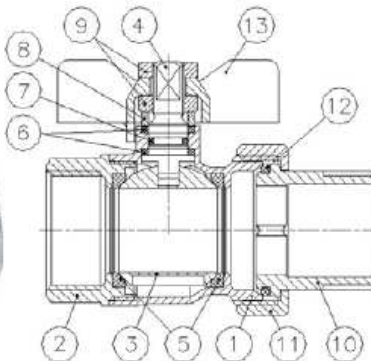

Instalacje

SKŁADY „KROPELEK”

SKŁADY „PECEFAL”

SKŁADY „ŻELIWIARZ”

1. 306. I. CENNIK PODSTAWOWY SIECI GAZOWE

KUREK KULOWY W 3046 KARTA A

EDYCJA I 2013. STAN NA DZIEŃ 2013.01.01

Características

1. Válvula esfera de latón PN-25, paso total
2. Construcción en latón según DIN 17660
3. Extremos roscados gas macho-hembra según ISO 228/1
4. Accionamiento mediante palomilla
5. Temperatura máxima 180 °C

Features

1. Brass ball valve PN-25, full bore
2. Brass according to DIN 17660
3. Thread ends gas male-female according to ISO 228/1
4. Working by means of T-handle
5. Max. Temperature 180 °C

INFORMACJE TECHNICZNE ORAZ WYCENY INWESTYCYJNE U NASZYCH DORADCÓW

TAŚMY I FOLIE
BUDOWLANE

TAŚMY I FOLIE
OPAKOWANIOWE

MATERIAŁY IZOLUJĄCE
I USZCZELNIAJĄCE

SYSTEMY DOCIEPLEŃ
BUDYNKÓW

BEZPIECZEŃSTWO
I HIGIENA PRACY

Chemia

Kropelek:

kontakt bezpośredni: +48 505 657 795

magazyn dla dostaw 114SIW: ul. Handlowa 2, 41-807 Zabrze
sklad.kropelek.zabrze@orangeseven.pl

Pecefal:

kontakt bezpośredni: +48 505 657 795

magazyn dla dostaw 114SIK: ul. Handlowa 2, 41-807 Zabrze
sklad.pecefal.zabrze@orangeseven.pl

Żeliwiarz:

kontakt bezpośredni: +48 505 657 795

magazyn dla dostaw 111SID: ul. Cegielnia Murcki 5, 40-749 Katowice
sklad.zeliwiarz.katowice@orangeseven.pl

Adres do korespondencji i fakturowania: Orange Seven, ul. Opolskiego 1/21, 41-500 Chorzów

magazyn dla dostaw 110I: ul. Kościuszki 227, 40-600 Katowice
magazyn.instalacje.katowice@orangeseven.pl

magazyn dla dostaw 210I: ul. Zakłiki z Mydlnik 16, 30-198 Kraków
magazyn.instalacje.krakow@orangeseven.pl

Chemia:
kontakt bezpośredni: +48 605 227 040

magazyn dla dostaw 110C: ul. Śląska 88, 40-742 Katowice
magazyn.chemia.katowice@orangeseven.pl